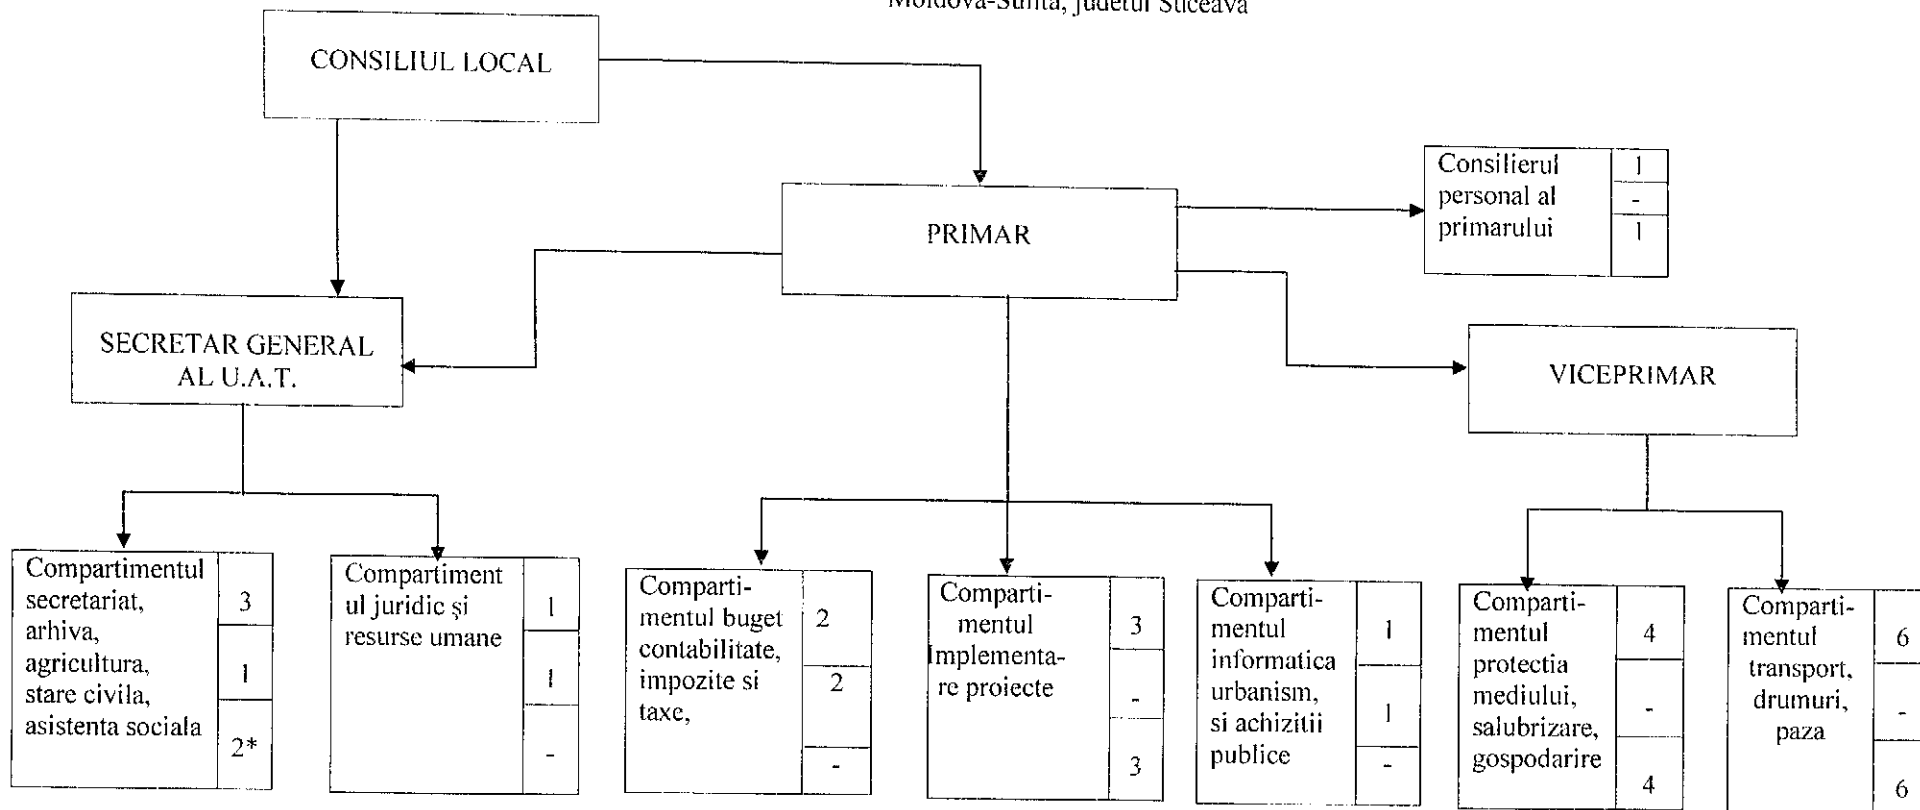

STRUCTURA ORGANIZATORICA
 a aparatului de specialitate al primarului comunei
 Moldova-Sulita, judetul Suceava

LEGENDA

Total posturi de conducere:	3
Total posturi de execuție, d.c.	21
- functii publice	5
- contractuali	16*

* inclusiv un asistent medical comunitar

PRIMAR,
 Jecalo Petru

PRESEDINTE DE SEDINTA,

SECRETAR,